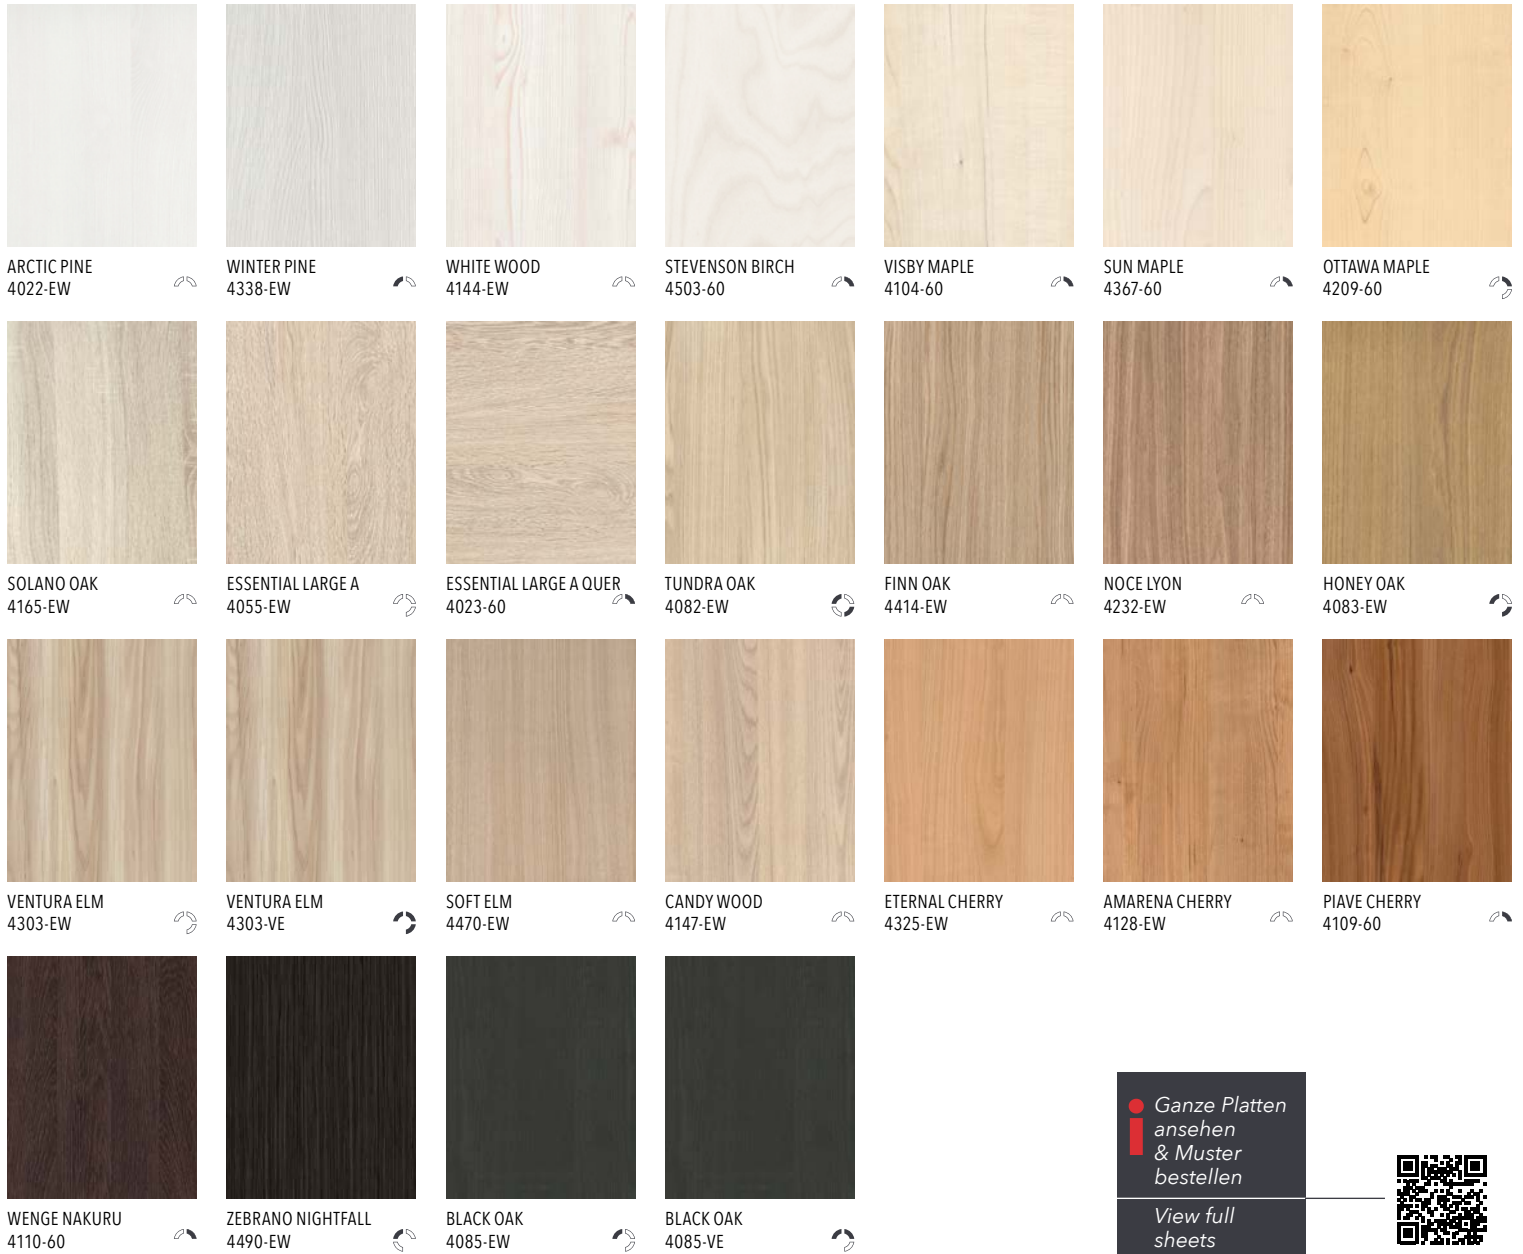

RESOPAL® Woods